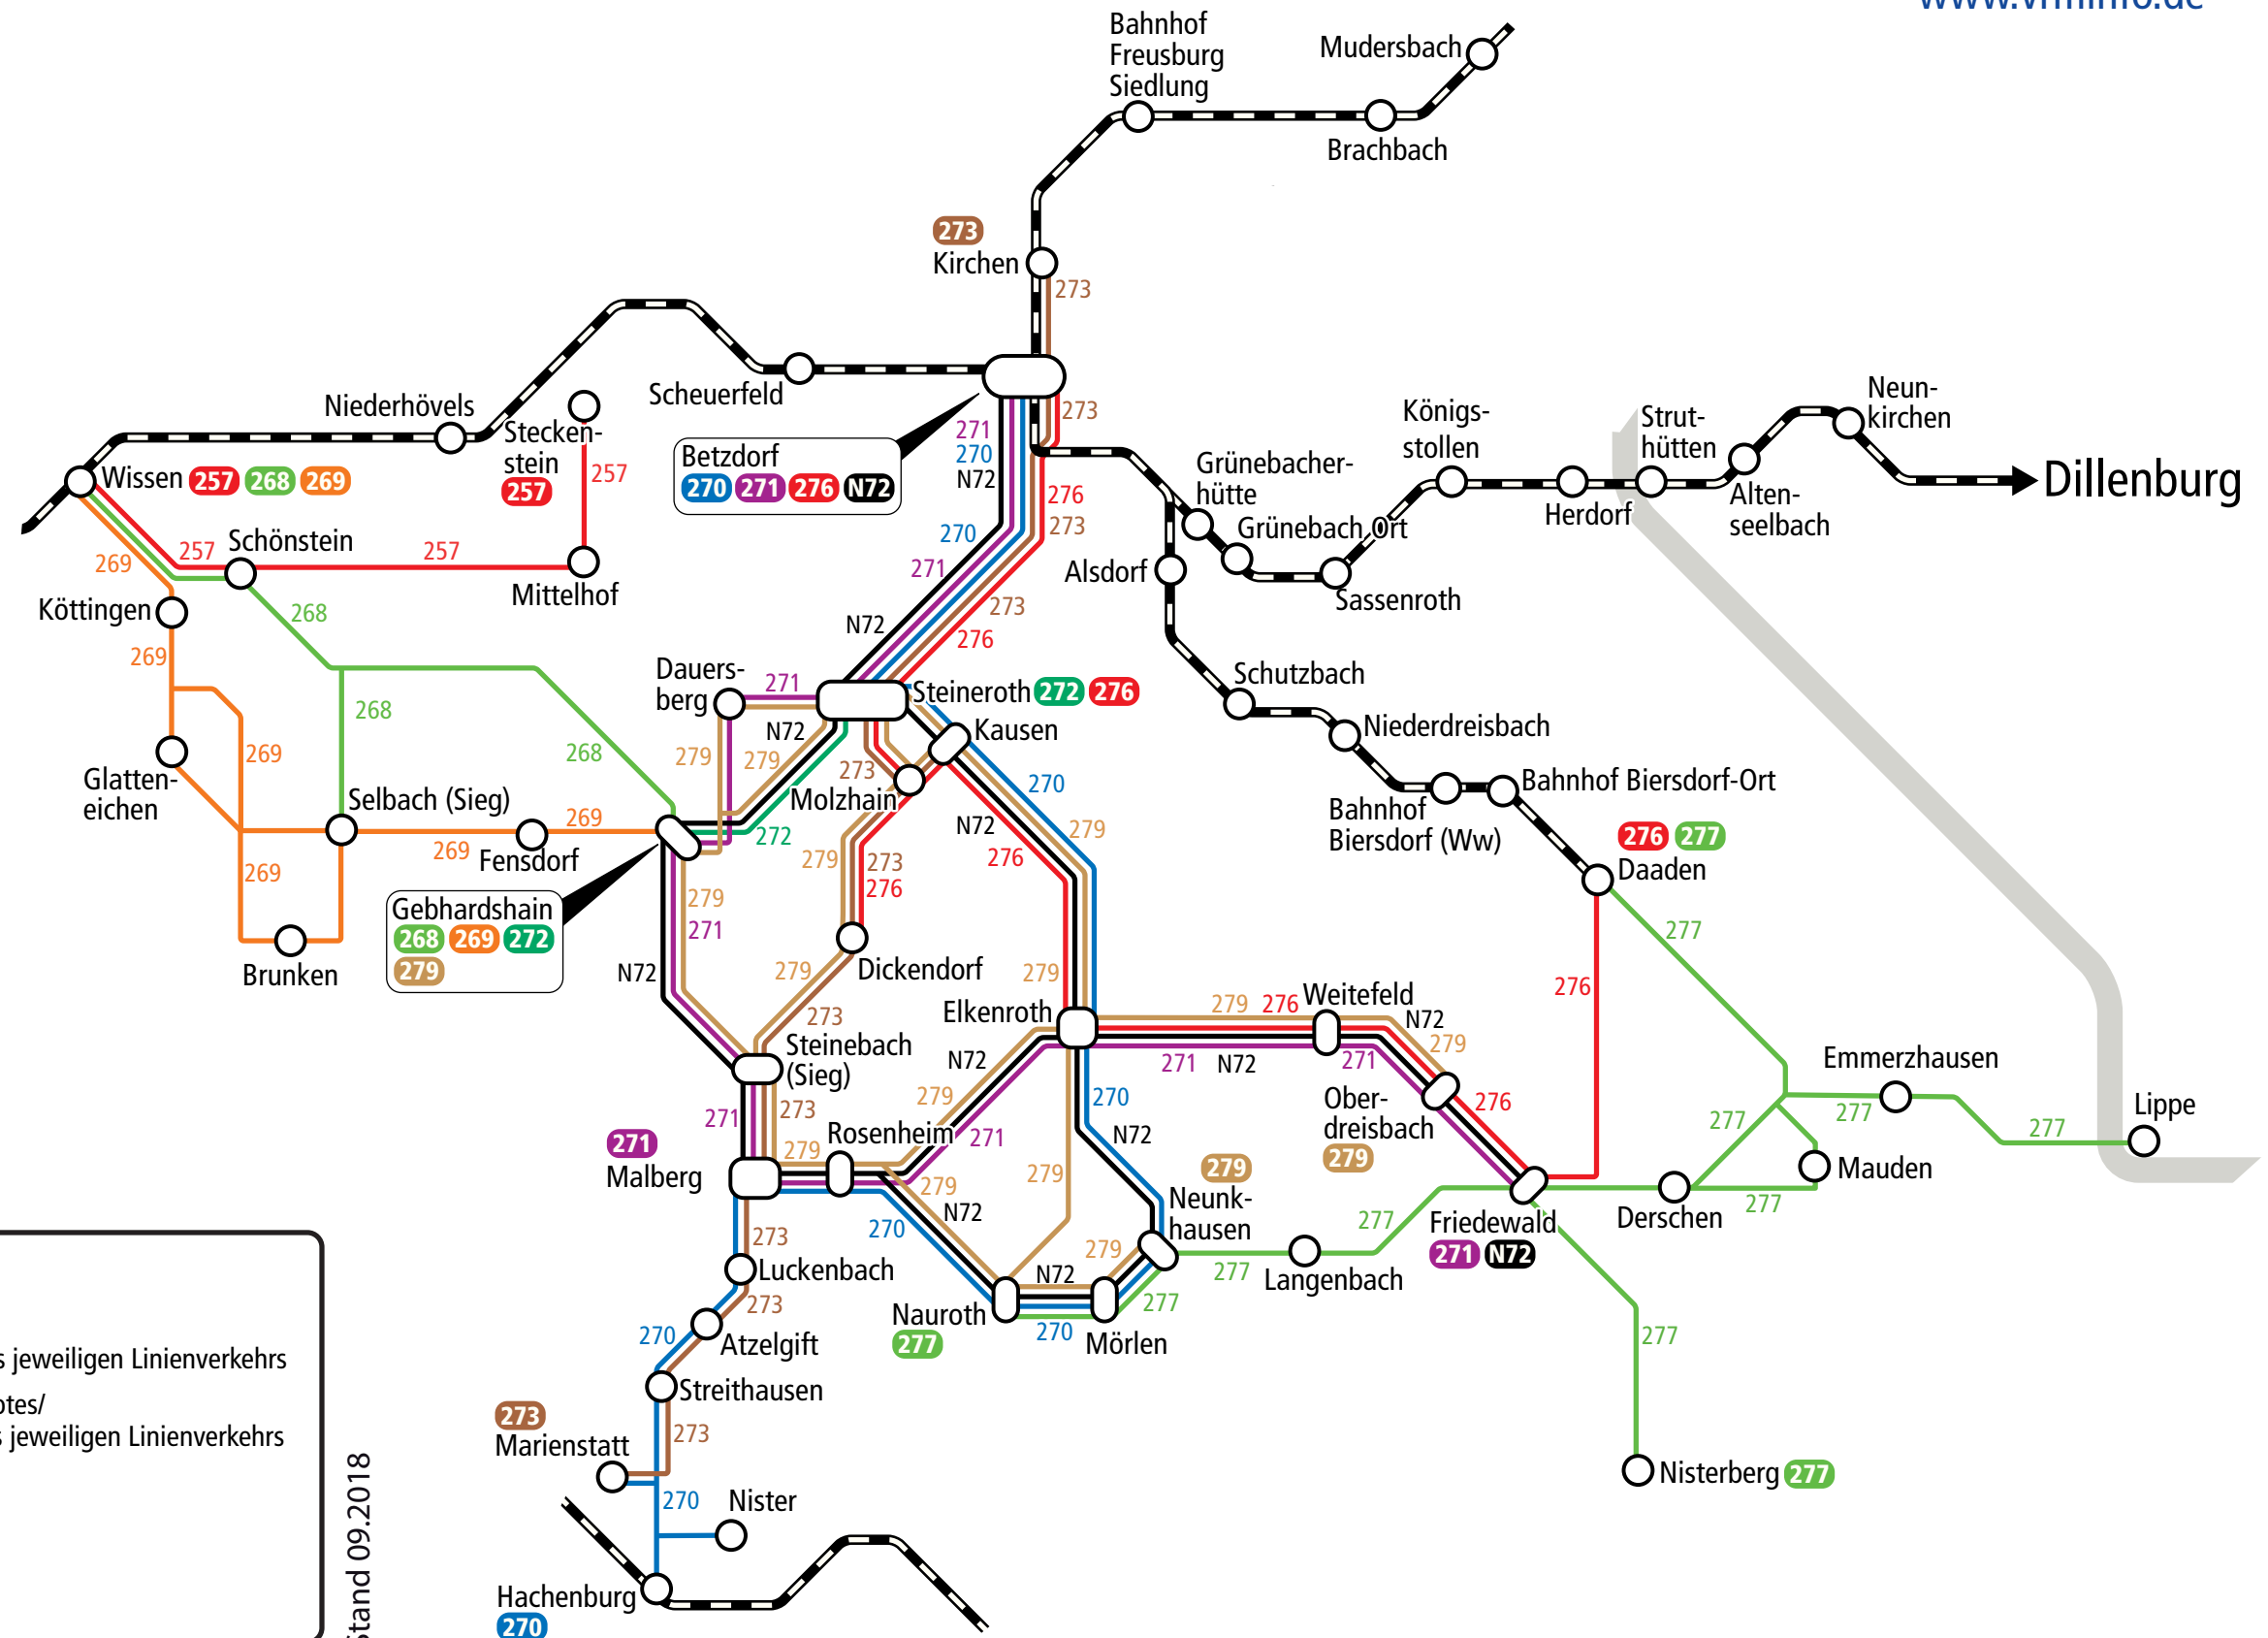

# Linienbündel Daaden-Gebhardshain

(Gesamtangebot siehe Liniennetzplan VRM)

Besser Bus&Bahn

[www.vrm.info.de](http://www.vrm.info.de)

Schienenstrecke  
 Linienverlauf eines Verkehrsangebotes markiert in der Farbe und mit der Nummer des jeweiligen Linienverkehrs  
 Anfangs- oder Endpunkt eines Verkehrsangebotes/ markiert in der Farbe und mit der Nummer des jeweiligen Linienverkehrs  
 Verbundgrenze  
 Mörlen Ort oder Ortsteil

Stand 09.2018