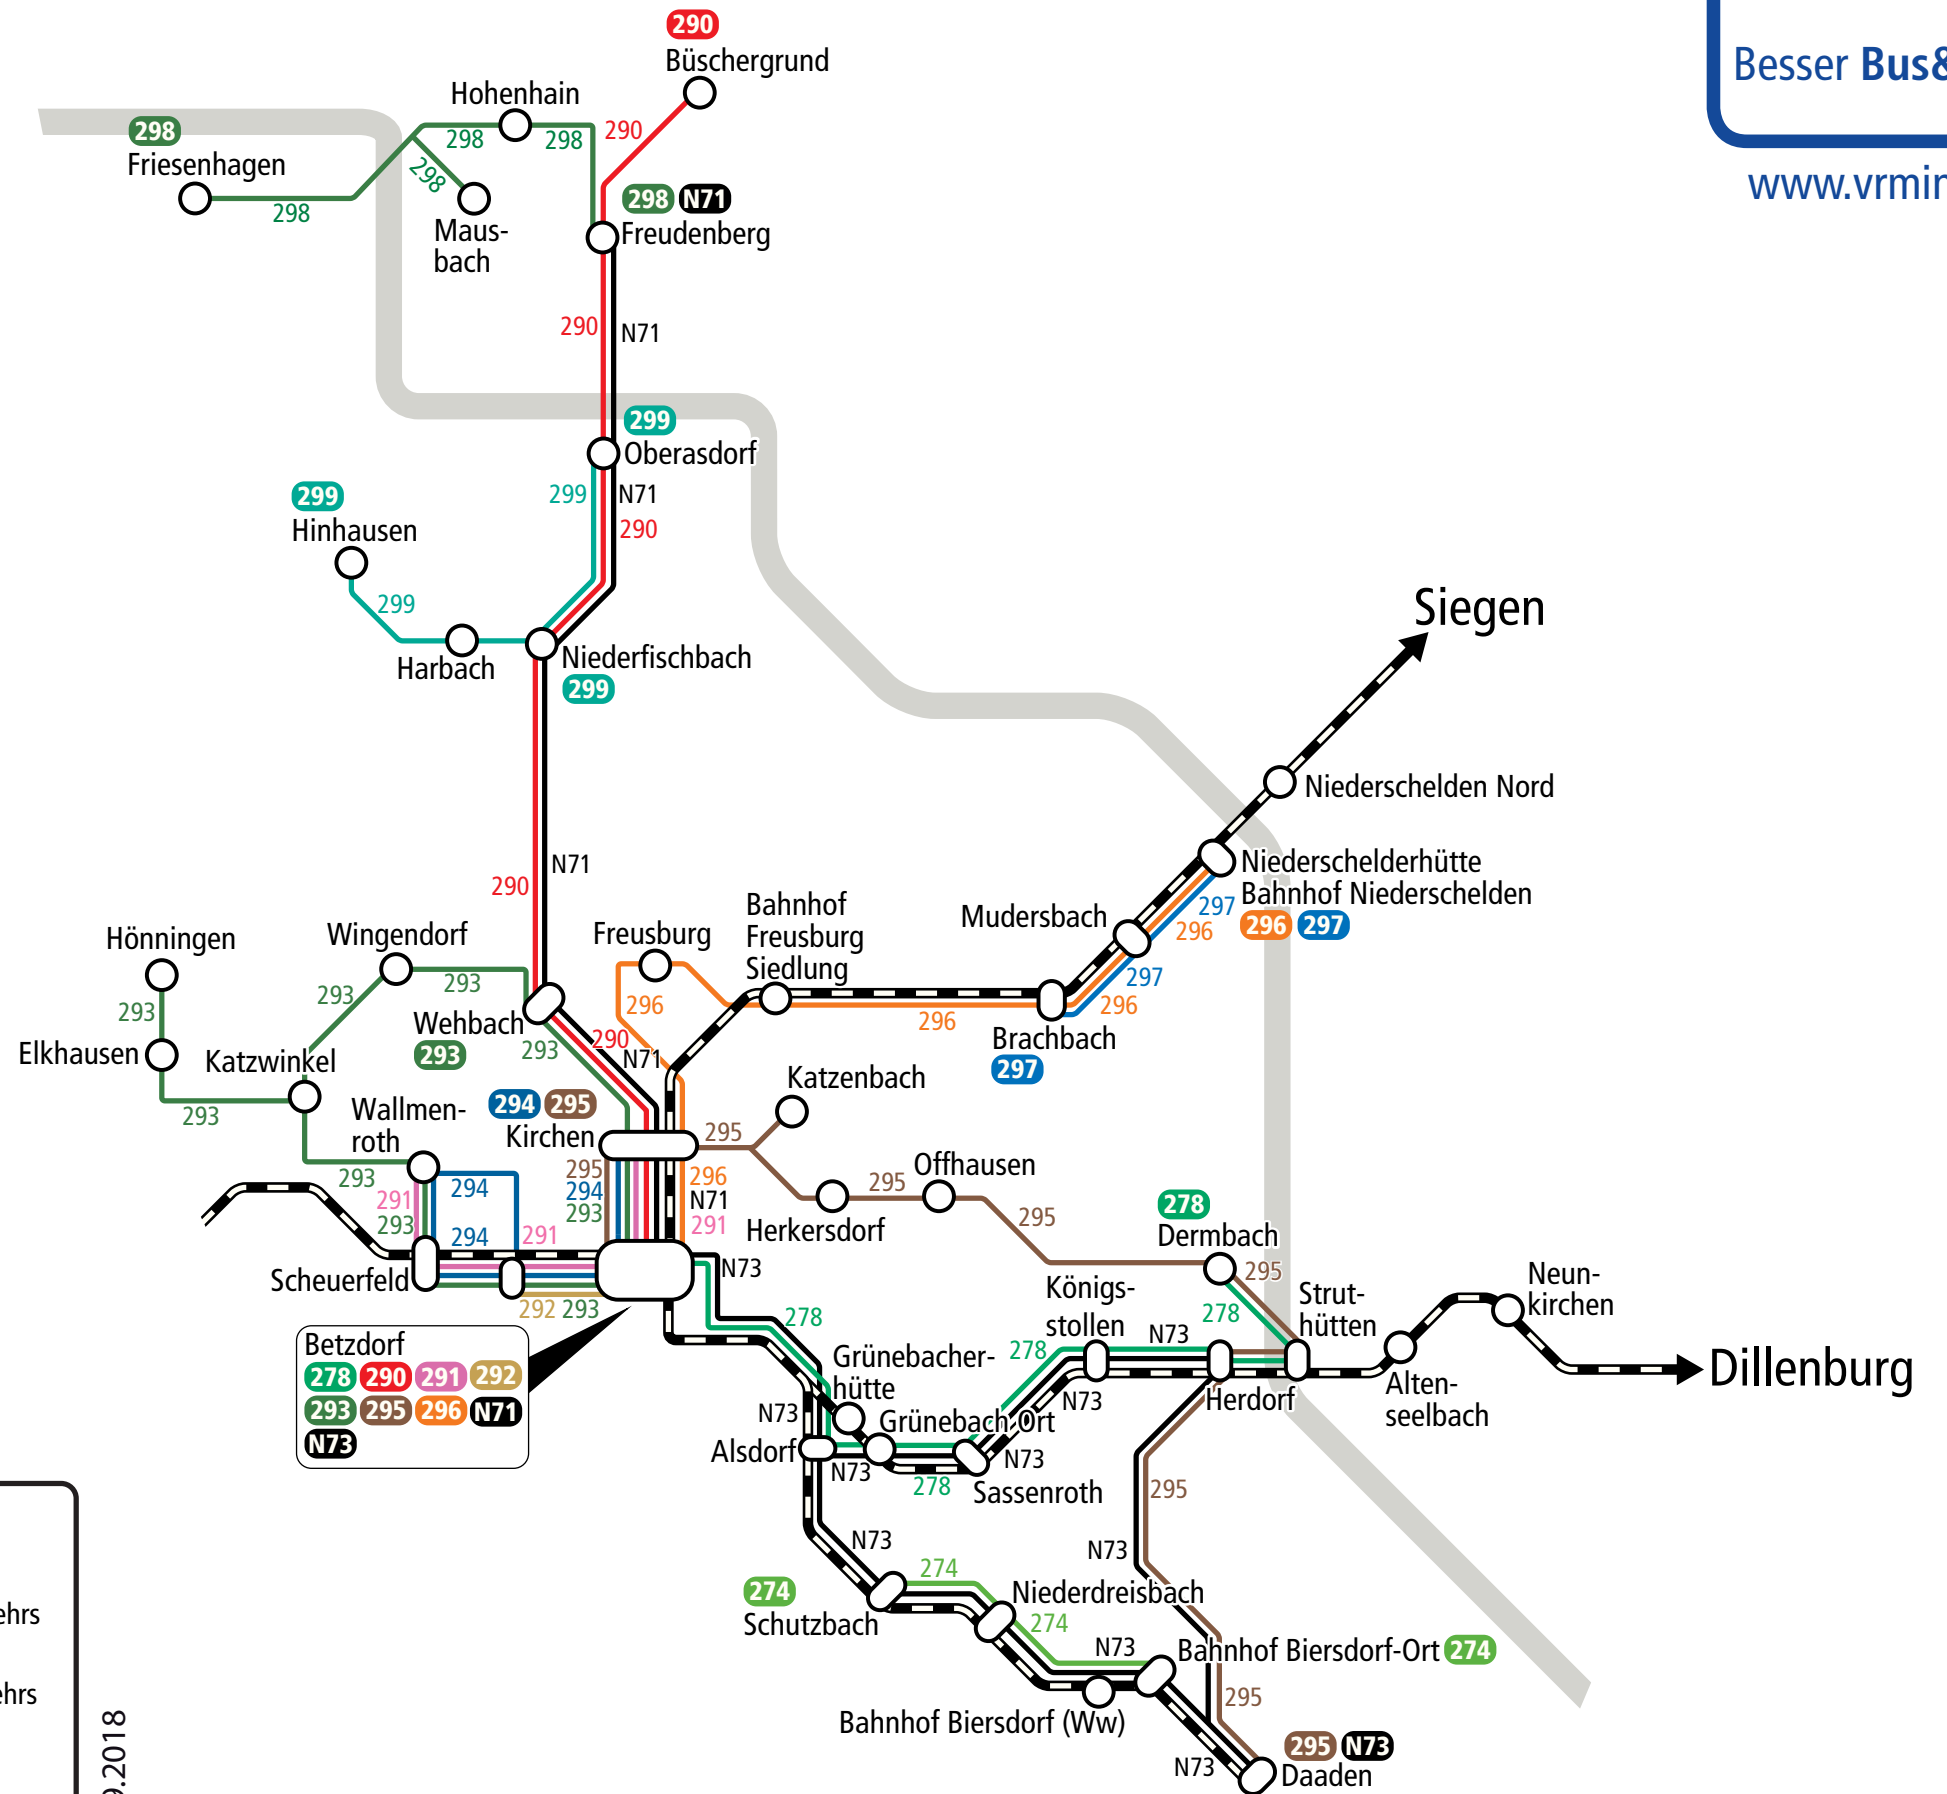

Linienbündel Betzdorf-Kirchen

(Gesamtangebot siehe Liniennetzplan VRM)

Besser Bus&Bahn

www.vrm.info.de

Schienenstrecke
 290 Linienverlauf eines Verkehrsangebotes markiert in der Farbe und mit der Nummer des jeweiligen Linienverkehrs
 290 Anfangs- oder Endpunkt eines Verkehrsangebotes/ markiert in der Farbe und mit der Nummer des jeweiligen Linienverkehrs
 Verbundgrenze
 Ort oder Ortsteil