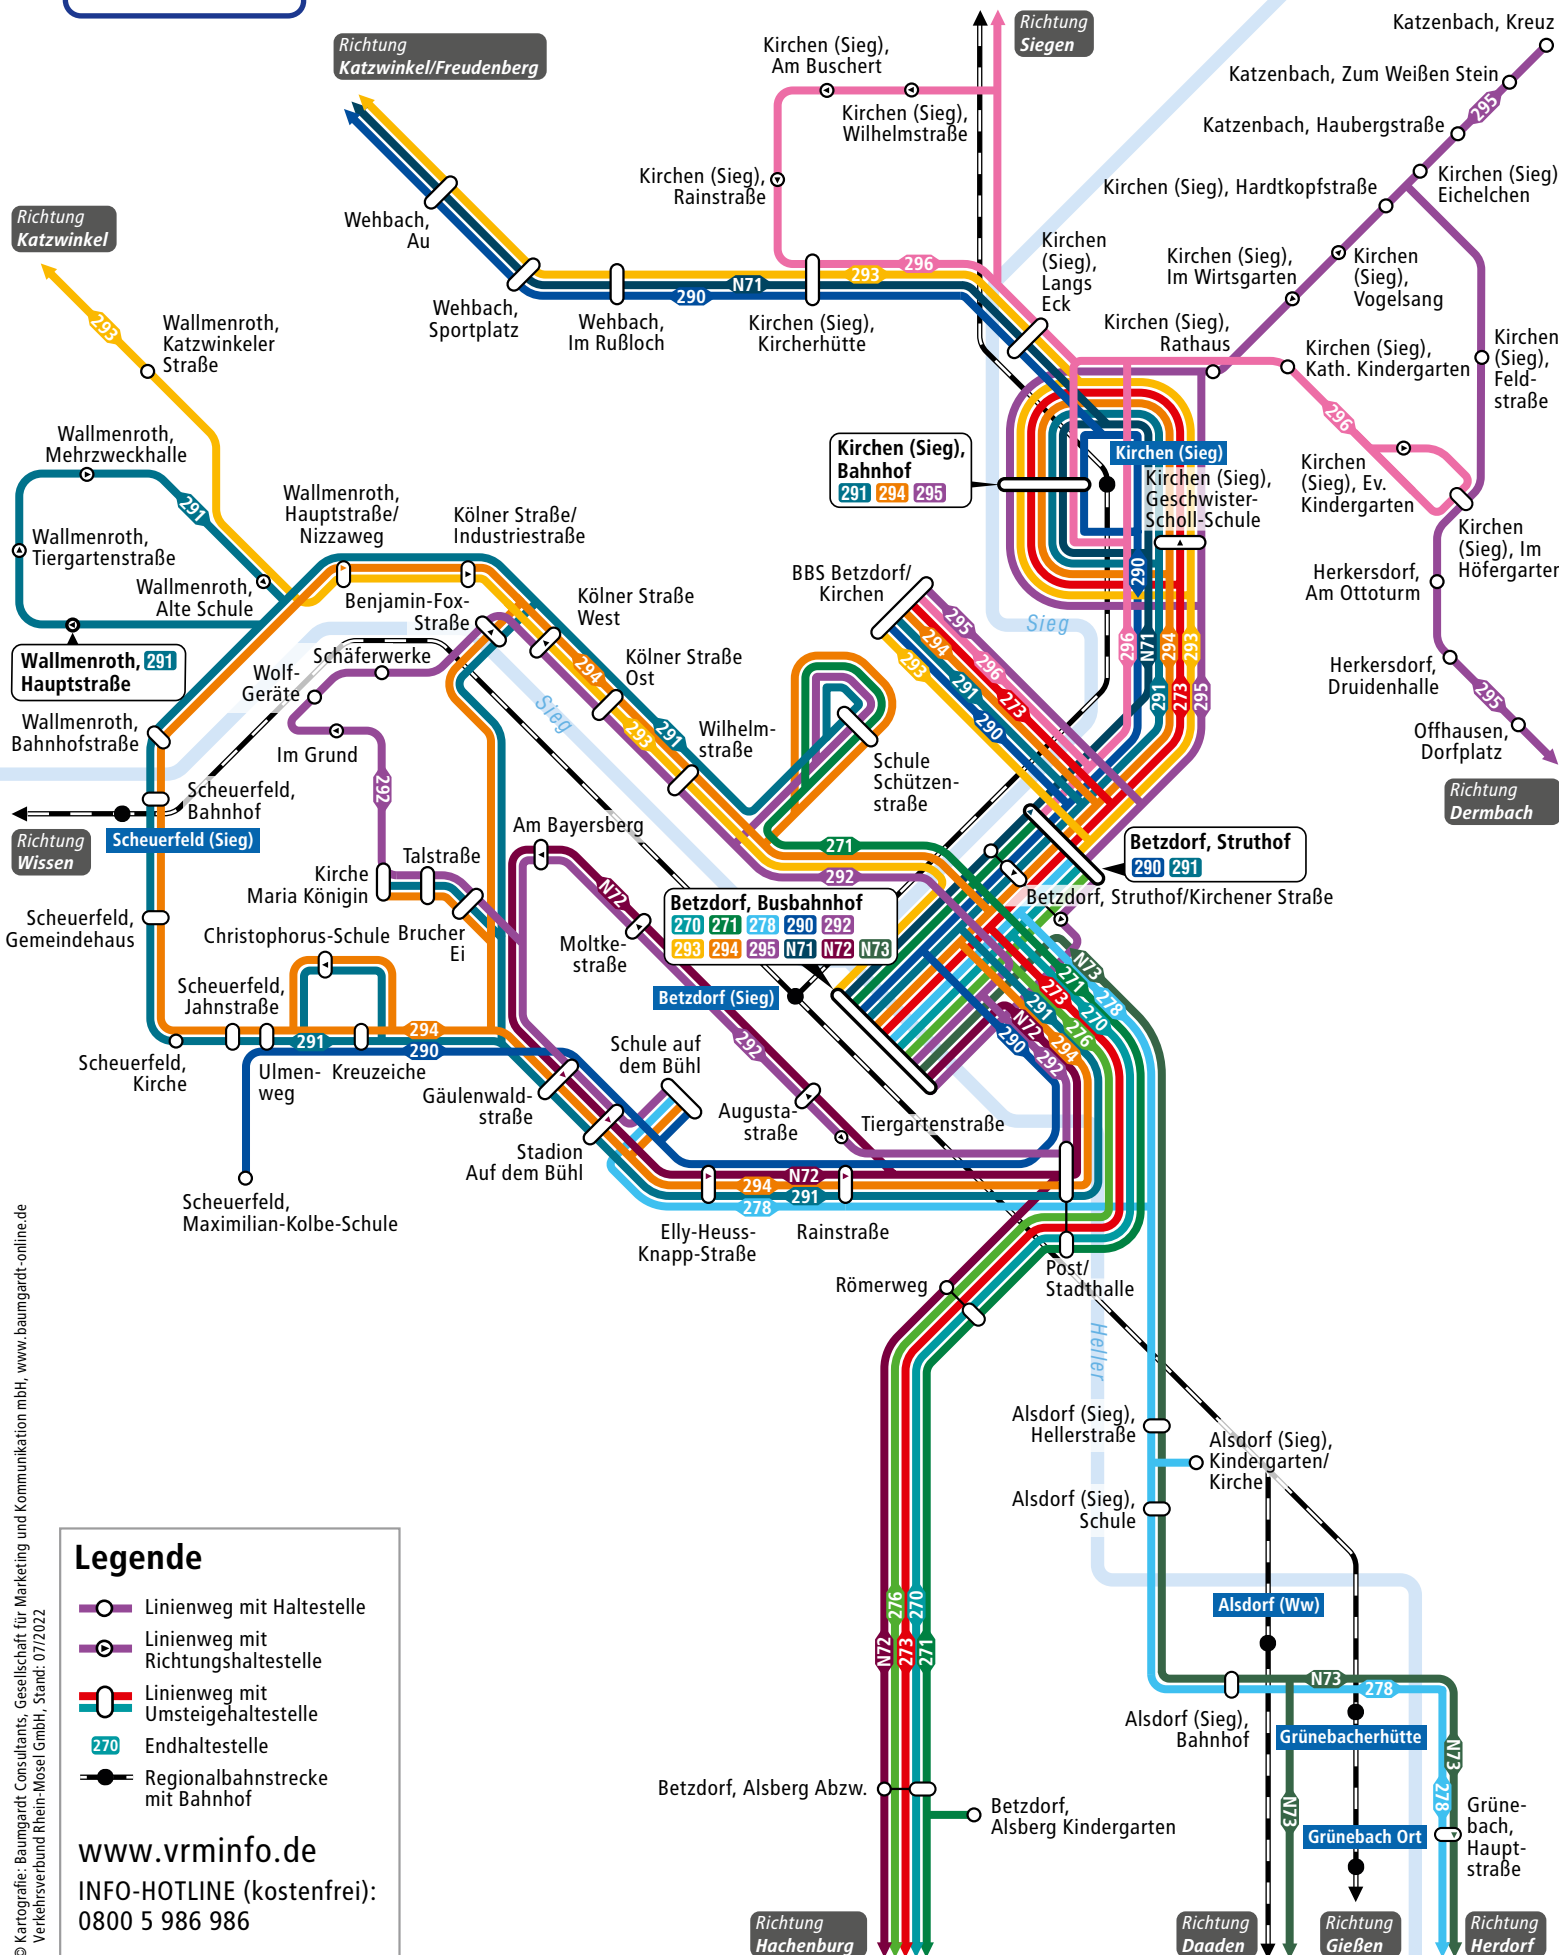

Besser Bus&Bahn

BETZDORF

Legende

- Linienweg mit Haltestelle
- Linienweg mit Richtungshaltestelle
- Linienweg mit Umsteigehaltestelle
- Endhaltestelle
- Regionalbahnstrecke mit Bahnhof

www.vrminfo.de
 INFO-HOTLINE (kostenfrei):
 0800 5 986 986

© Kartografie: Baumgardt-Consultants, Gesellschaft für Marketing und Kommunikation mbH, www.baumgardt-online.de
 Verkehrsverbund Rhein-Mosel GmbH, Stand: 07/2022