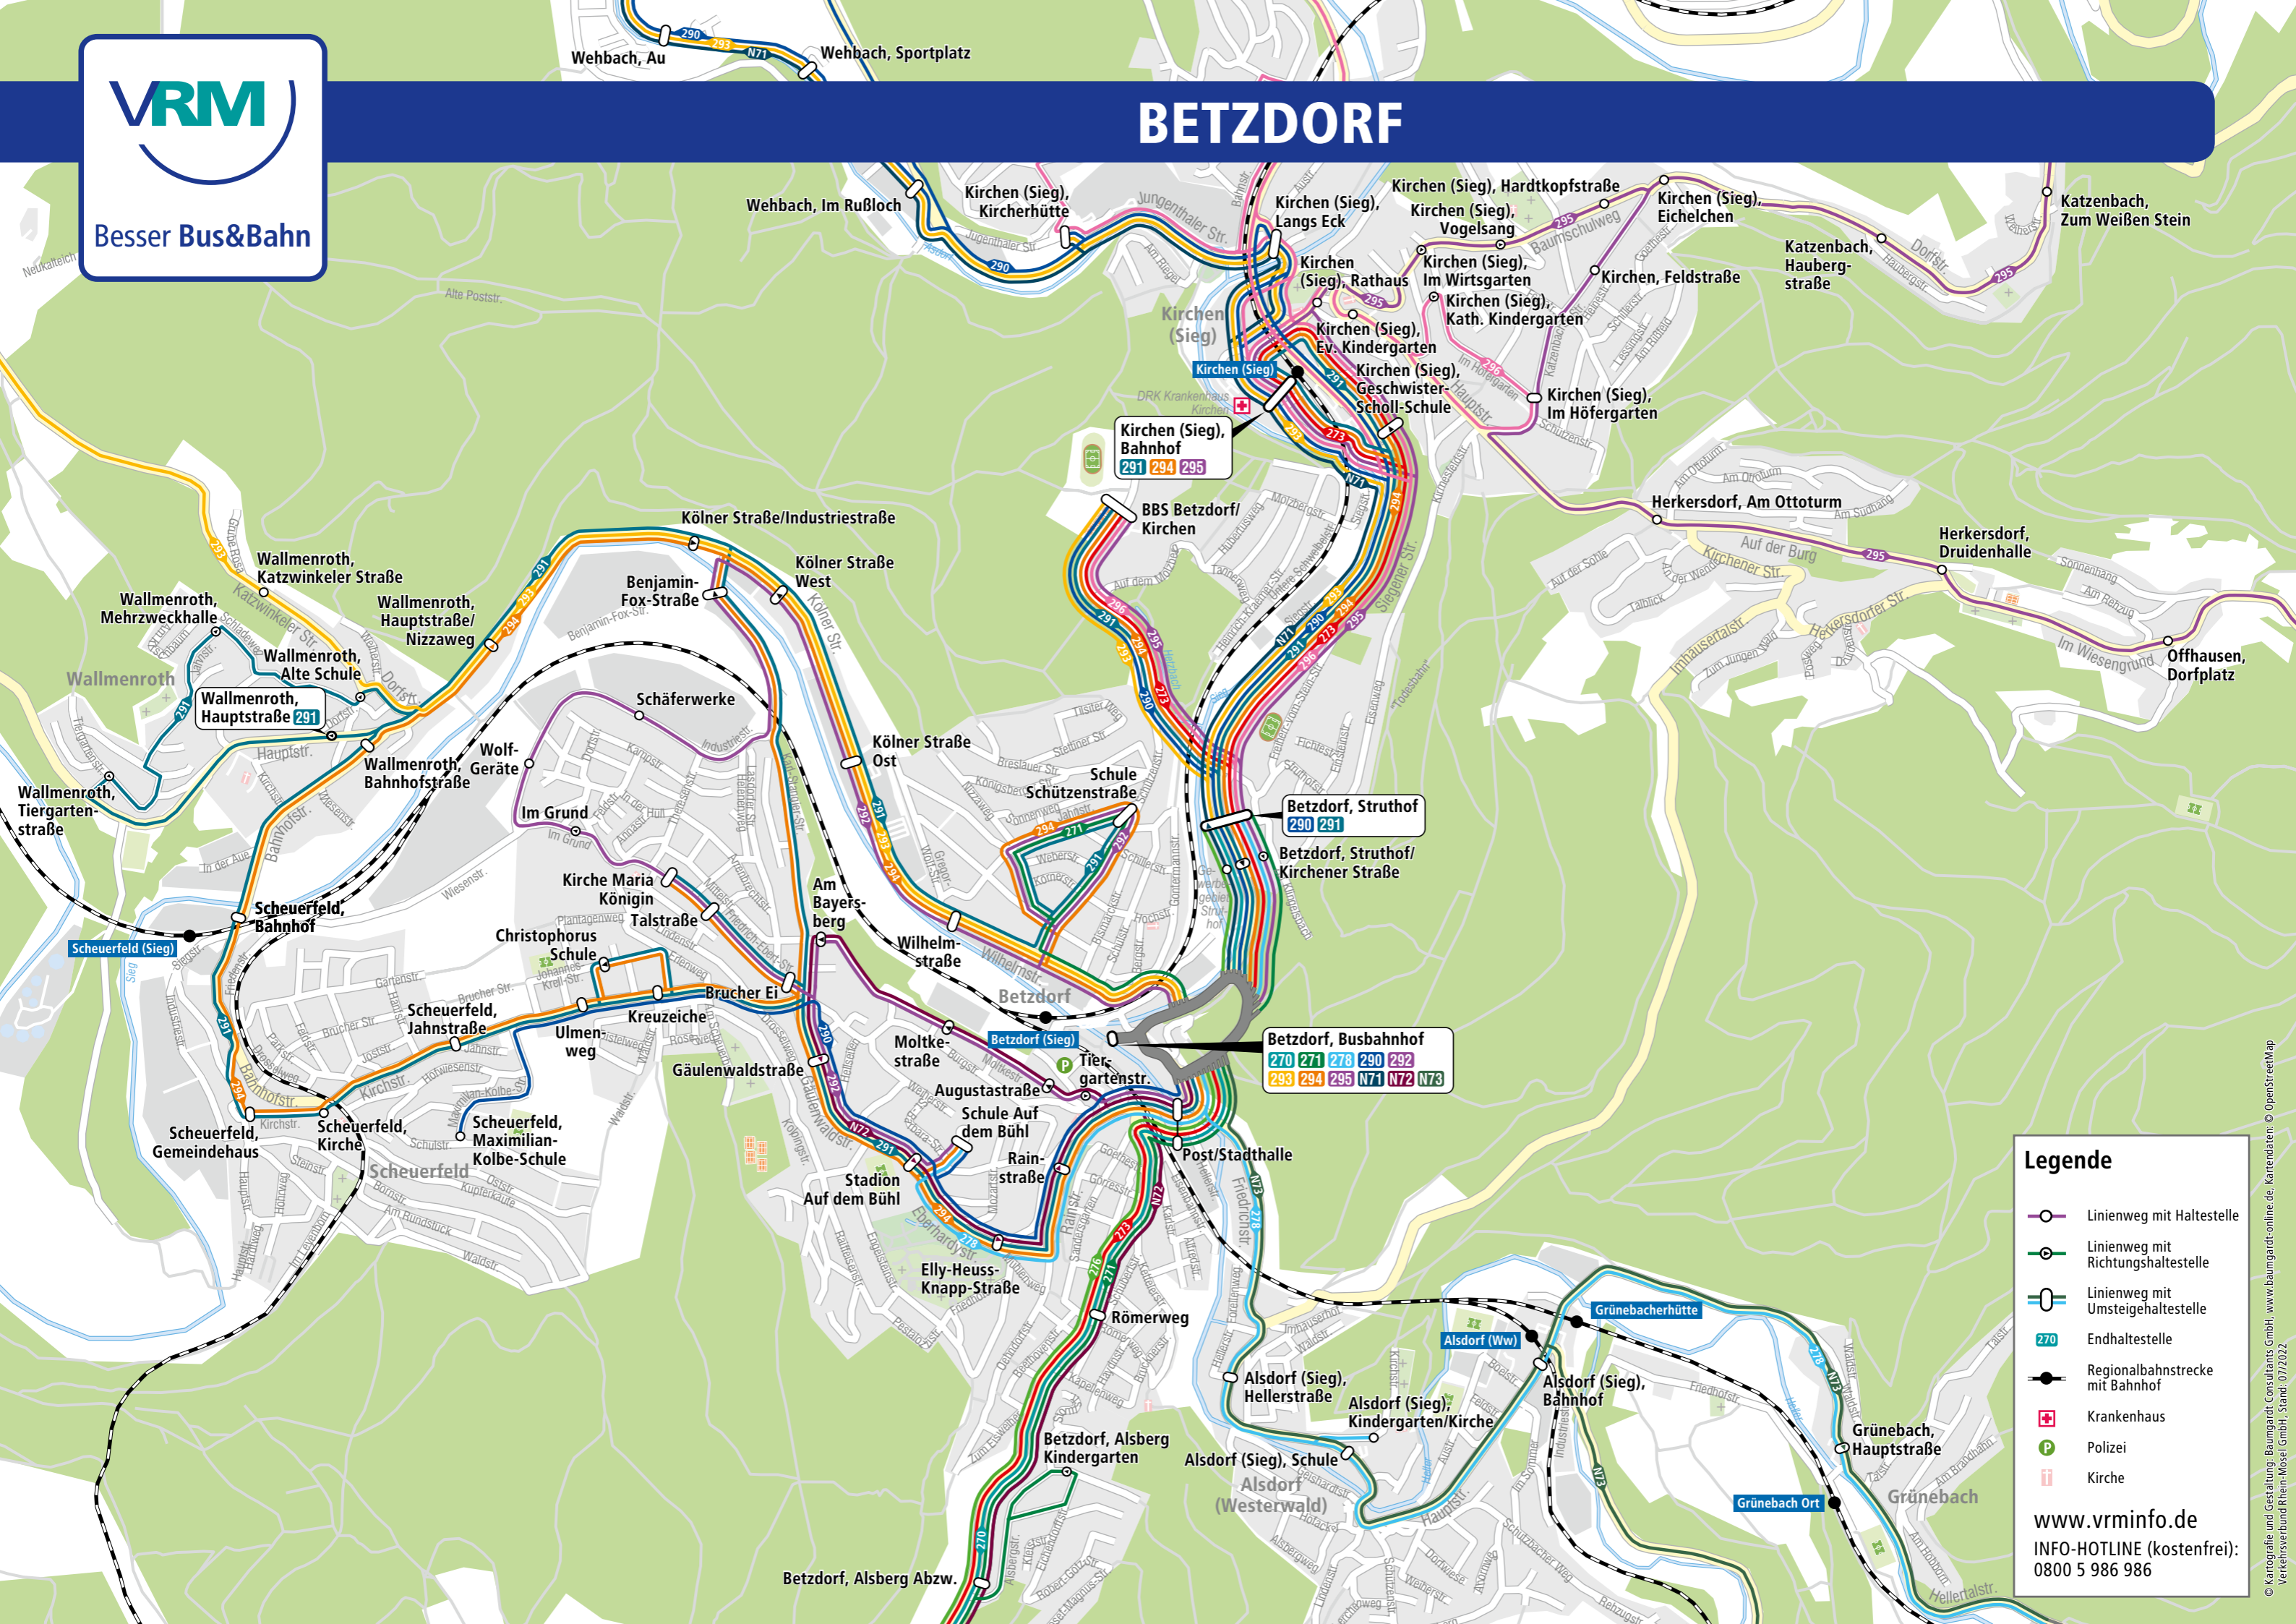

# BETZDORF

### Legende

- Linienweg mit Haltestelle
- Linienweg mit Richtungshaltestelle
- Linienweg mit Umsteigehaltestelle
- Endhaltestelle
- Regionalbahnstrecke mit Bahnhof
- Krankenhaus
- Polizei
- Kirche

www.vrm.info.de  
 INFO-HOTLINE (kostenfrei):  
 0800 5 986 986

© Kartografie und Gestaltung: Baumgardt-Consultants GmbH, www.baumgardt-online.de, Kartendaten: © OpenStreetMap, Verkehrsverbund Rhein-Mosel GmbH, Stand: 07/2022